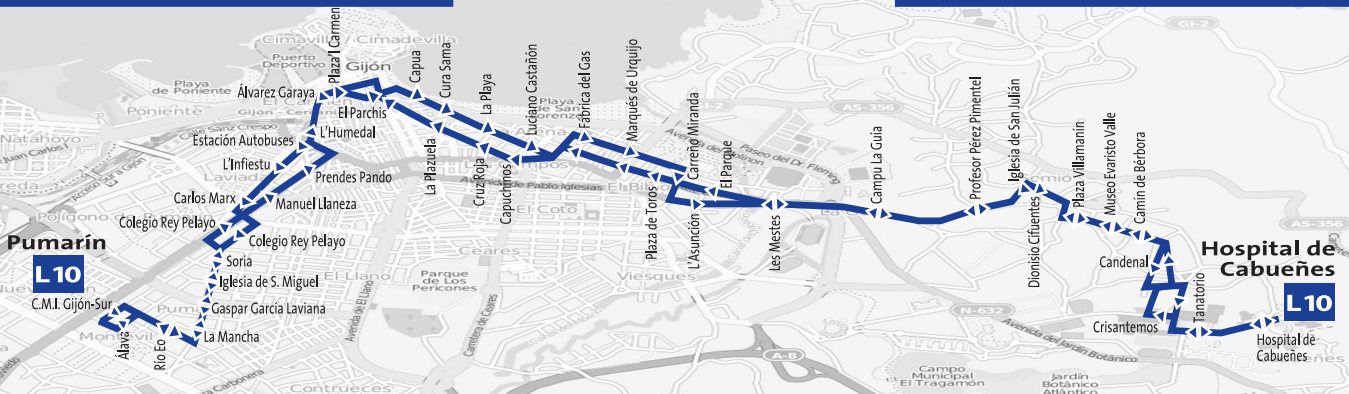

22:00 y 22:20 (a Candenal) - 22:45 (a Villamanin)

Hosp. de Cabueñes/Somió – Pumarín

6:30 – 7:00 (sale de Villamanin)

De 7:30 a 21:00 cada 15 minutos

De 21:00 a 22:20 cada 20 minutos

22:40 y 23:00 (sale de Candenal)

23:15 (sale de Villamanin)

- C.M.I. Gijón-Sur
- Río Eo
- La Mancha
- Gaspar García Laviana
- Iglesia de San Miguel
- Soria
- Colegio Rey Pelayo
- Carlos Marx
- L'Infiestu
- Estación Autobuses
- Álvarez Garaya
- El Parchís
- La Plazuela
- Cruz Roja
- Capuchinos
- Fábrica de Gas
- Marqués de Urquijo
- Plaza de Toros
- El Parque
- Les Mestes
- El Molinón
- Campu La Guía
- Profesor Pérez Pimentel
- Iglesia de San Julián
- **Plaza Villamanin**
- Museo Evaristo Valle
- Camin de Bérborra
- **Candenal**
- Crisantemos
- Tanatorio
- **Hospital de Cabueñes**

- C.M.I. Gijón-Sur
- Álava
- Río Eo
- La Mancha
- Gaspar García Laviana
- Iglesia de San Miguel
- Soria
- Colegio Rey Pelayo
- Manuel Llana
- Prendes Pando
- L'Humedal
- Plaza El Carmen
- El Parchís
- Capua
- Cura Sama
- La Playa
- Luciano Castañón
- Fábrica de Gas
- Marqués de Urquijo
- Carreño Miranda
- L'Asunción
- Les Mestes
- Campu La Guía
- Profesor Pérez Pimentel
- Dionisio Cifuentes
- **Plaza Villamanin**
- Museo Evaristo Valle
- Camin de Bérborra
- **Candenal**
- Tanatorio
- **Hospital de Cabueñes**

Horario Rastro

25	24	15	14	6
25	24	15	14	6
25	24	15	14	6
20	16	12	6	1
25	20	14		
25	20	14	4	
25	20	14	4	
25	20	14	4	
25	20	14	4	
25	20	14	4	
25	20	14		
25	20	14		
26	4	1		
26	4	1		
18	15	2	1	
18	15	2	1	

Horario Rastro

14	24	25	
14	24	25	
14	24	25	
14	20	25	
4	14	20	25
4	14	20	25
4	14	20	25
4	14	20	25
1	4	26	
1	4	26	
1	4	26	
1	26		
15			
1	2	15	18
1	2	15	18

En viajes a Hospital de Cabueñes

En viajes desde Hospital de Cabueñes