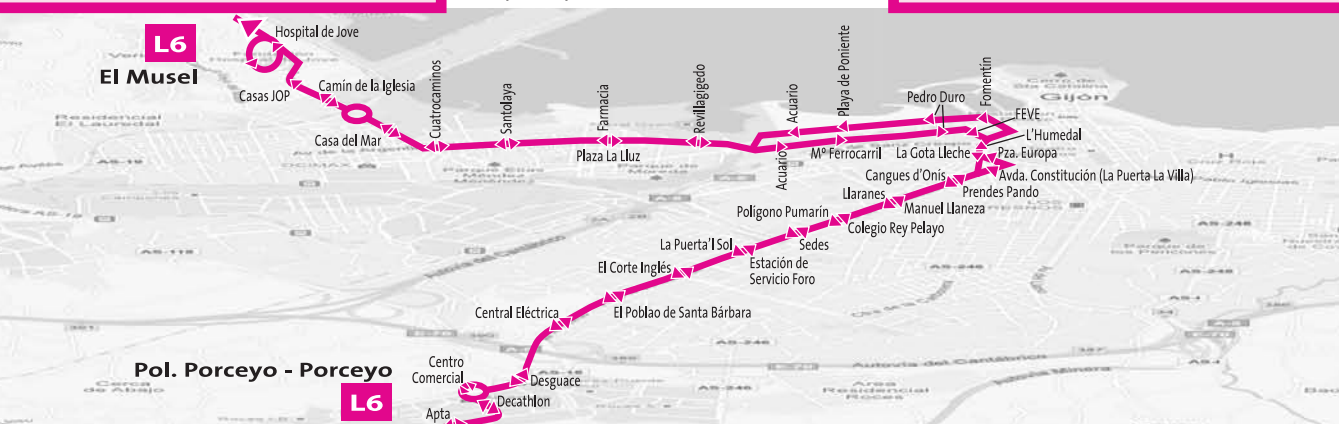

Plaza Europa – El Musel

7:00 – 7:20 – 8:00 – De 8:00^{30'} 22:00

El Muselín

Control
Portuarios
Hospital de Jove
Camin de la Iglesia
Casa del Mar
Cuatrocaminos
Santolaya
Plaza La Lluz
Revillagigedo
Acuario
Museo del Ferrocarril
Pedro Duro
F.E.V.E.
La Gota Lleche
Cangas de Onís
Llaranes
Colegio Rey Pelayo
Sedes
Estación Serv. Foro
El Corte Inglés
El Poblao de Sta. Bárbara
Central Eléctrica
Desguace
Centro Comercial Alcampo
Decathlon
APTA
Benjamín Franklin
Pañeda
Suzuki
Vicasa
Polígono de Porceyo
Salida a AS-18
Porceyo

EDUARDO CASTRO
AVDA. GALICIA
M. S. ESTEBAN
AVENIDA DE LA CONSTITUCIÓN
AVENIDA DE OVIEDO

21
21
21 4 1
12 4 1
12 4 1
12
16 12 4 1
16 12 4 1
16 12 4 1
16 12 1
26 20 18 16 12 1

15
15
25 24 18 15 14
15
15
15

El Muselín

Control
Portuarios
Hospital de Jove
Casas JOP
Camin de la Iglesia
Casa del Mar
Cuatrocaminos
Santolaya
Farmacia
Revillagigedo
Acuario
Playa de Poniente
Pedro Duro
Fomentín
L'Humedal
Plaza Europa
Prendes Pando
Manuel Llanaza
Colegio Rey Pelayo
Sedes
Estación Serv. Foro
El Corte Inglés
El Poblao de Sta. Bárbara
Central Eléctrica
Desguace
Centro Comercial Alcampo
Decathlon
APTA
BYG
Pañeda
Suzuki
Vicasa
Polígono de Porceyo
Entrada de AS-18
Porceyo
Iglesia Porceyo

Sólo laborables

Sólo laborables

Pasarela Peatonal

Pasarela Peatonal

Zarracina Iglesia Porceyo

Iglesia Porceyo Zarracina

Pol. Porceyo - Porceyo