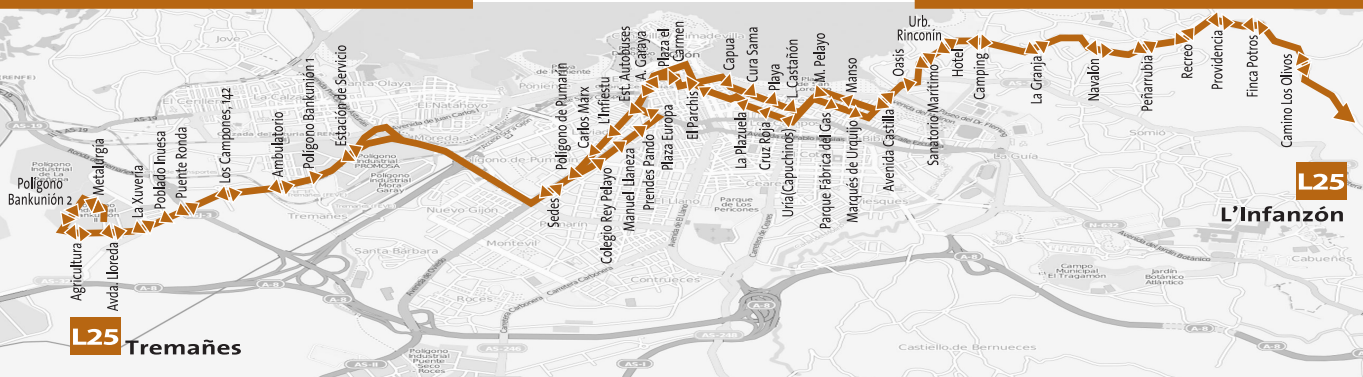

SÁBADOS, DOMINGOS Y FESTIVOS

Tremañes – L'Infanzón
De 8:30 a 21:30 cada hora

Tremañes – Cementeiro Deva
10:30 - 11:30 - 16:30 - 17:30

L'Infanzón – Tremañes
8:00 (Desde Álvarez Garaya, sólo sábados)
8:30 a 21:30 cada hora - 22:15

Cementeiro Deva – Tremañes
11:25 - 12:25 - 17:25 - 18:25

Bankuni3n 2 Control
Metalurgía
Polígono Bankuni3n 2
Agricultura
Avenida de Lloreda
La Xuvería
Poblado Inuesa
Puente Ronda
Los Campones 142
Ambulatorio
Est. Serv. Bankuni3n 1
Sedes
Polígono de Pumarín
Carlos Marx
L'Infiestu
Estación Autobuses
Álvarez Garaya
El Parchís
La Plazuela
Cruz Roja
Capuchinos
Menéndez Pelayo
Manso
Avda. Castilla

Sanatorio Marítimo, Camping, Urb. El Rinconín, Peñarubia, Navalón, La Granja, La Providencia
Camín de los Olivos, Finca Potros, Los Madroños, Monteviento, Camín de los Avellanos, La Peñuca, Camín Playa de La Nora, El Tasqueru, Cruce L'Infanzón
L'Infanzón
El Pinal 2, Cruce Carretera General, El Mirador, Camín de Deva, La Olla, Casa Faque, Cem.º de Deva, Tan.º de Deva

- 14
- 14
- 14
- 14
- 14
- 14
- 14
- 14
- 14
- 14
- 6 14 15 18 24
- 14 24
- 10 14 24
- 10 14 24
- 10 14 24
- 10 14 20
- 4 10 14 20
- 4 10 14 20
- 4 10 14 20
- 4 10 14 20
- 14 20
- 14 20
- 14 20
- 14
- 14
- 14
- 14

Sólo laborables de lunes a viernes

L25 Tremañes

L25 L'Infanzón