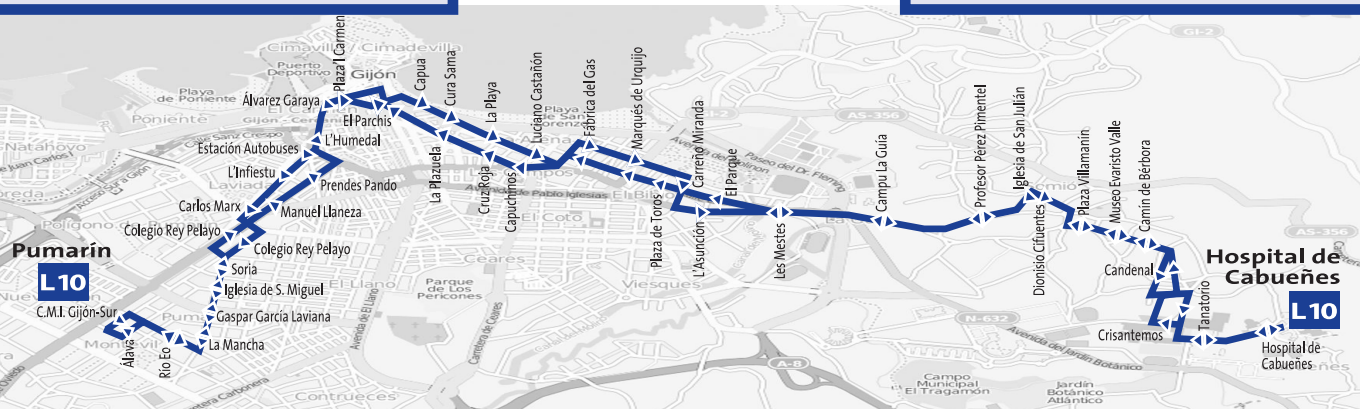

22:00 y 22:20 (a Candenal) - 22:45 (a Villamanin)

Hosp. de Cabueñes/Somió – Pumarín

6:30 – 7:00 (sale de Villamanin)

De 7:30 a 21:00 cada 15 minutos

De 21:00 a 22:20 cada 20 minutos

22:40 y 23:00 (sale de Candenal)

23:15 (sale de Villamanin)

- C.M.I. Gijón-Sur
- Río Eo
- La Mancha
- Gaspar García Laviana
- Iglesia de San Miguel
- Soria
- Colegio Rey Pelayo
- Carlos Marx
- L'Infiestu
- Estación Autobuses
- Álvarez Garaya
- El Parchís
- La Plazuela
- Cruz Roja
- Capuchinos
- Fábrica de Gas
- Marqués de Urquijo
- Plaza de Toros
- El Parque
- Les Mestes
- El Molinón
- Campu La Guía
- Profesor Pérez Pimentel
- Iglesia de San Julián
- **Plaza Villamanin**
- Museo Evaristo Valle
- Camin de Bérborra
- **Candenal**
- Crisantemos
- Tanatorio
- **Hospital de Cabueñes**

- C.M.I. Gijón-Sur
- Álava
- Río Eo
- La Mancha
- Gaspar García Laviana
- Iglesia de San Miguel
- Soria
- Colegio Rey Pelayo
- Manuel Llana
- Prendes Pando
- L'Humedal
- Plaza El Carmen
- El Parchís
- Capua
- Cura Sama
- La Playa
- Luciano Castañón
- Fábrica de Gas
- Marqués de Urquijo
- Carreño Miranda
- L'Asunción
- Les Mestes
- Campu La Guía
- Profesor Pérez Pimentel
- Dionisio Cifuentes
- **Plaza Villamanin**
- Museo Evaristo Valle
- Camin de Bérborra
- **Candenal**
- Tanatorio
- **Hospital de Cabueñes**

Horario Rastro

25	24	15	14	6
25	24	15	14	6
25	24	15	14	6
20	16	12	6	1
25	20	14		
25	20	14	4	
25	20	14	4	
25	20	14	4	
25	20	14	4	
25	20	14	4	
25	20	14	4	
25	20	14	4	
26	4	1		
26	4	1		
18	15	2	1	
18	15	2	1	

Horario Rastro

14	24	25	
14	24	25	
14	24	25	
14	20	25	
4	14	20	25
4	14	20	25
4	14	20	25
4	14	20	25
1	4	26	
1	4	26	
1	4	26	
1	26		
15			
1	2	15	18
1	2	15	18

En viajes a Hospital de Cabueñes

En viajes desde Hospital de Cabueñes